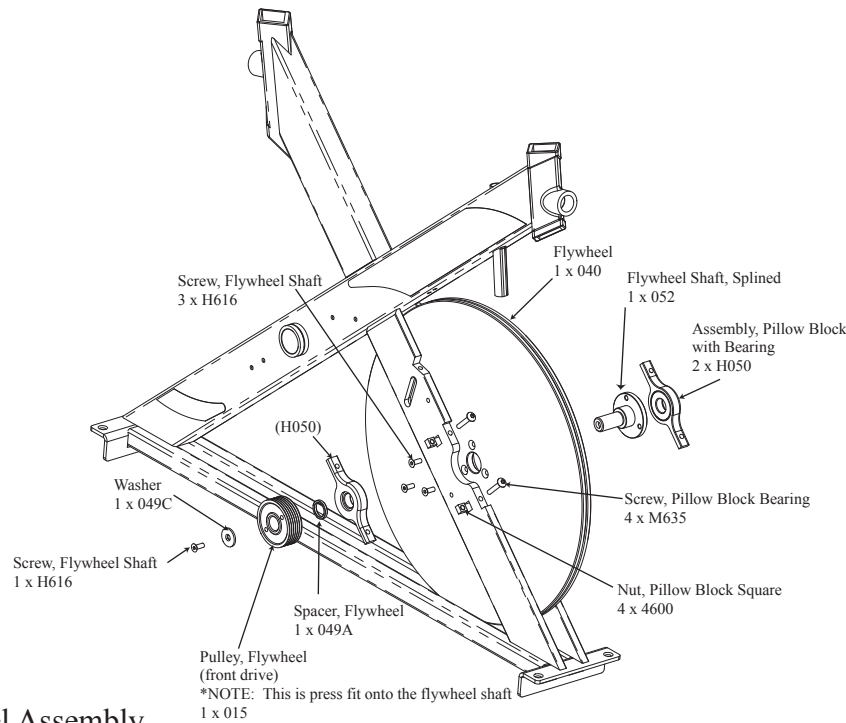

### Belt Tension

12-10-2004

- \*Assy, Tension Knob  
1 x PN 0270
- Includes:
- Tension Knob/Rod  
1 x PN 0276
- Cover  
1 x PN 0271
- Spring  
2 x PN 0273
- Detent Nut  
1 x PN 0275
- Acorn Nut  
1 x PN 0274

### Tension Knob Assembly

11-1-2004

### Flywheel Assembly

12-10-2004

- \*Assy, Bottom Bracket  
1 x BB-396
- Includes:
- Right Bearing Cup
- Left Bearing Cup
- Lock Ring

### Crank Assembly

11-1-2004