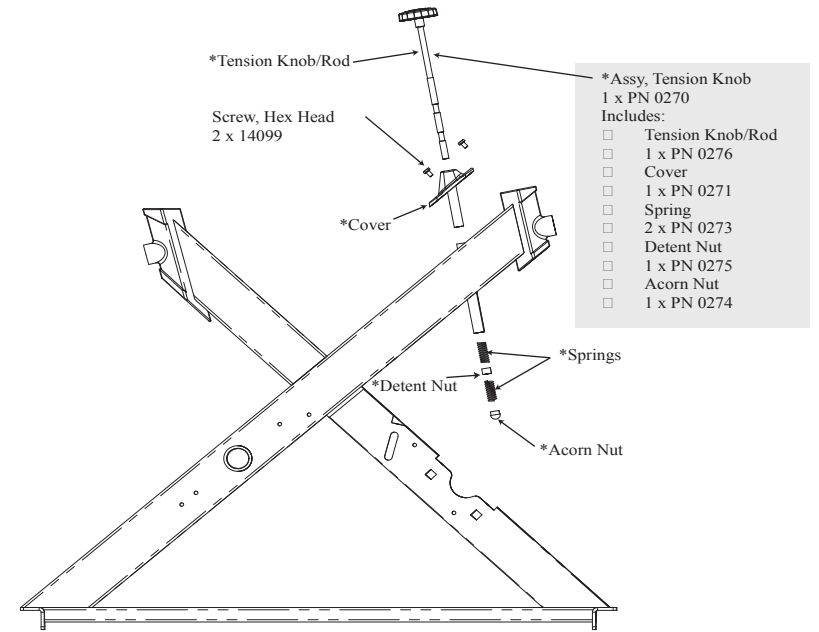

### Belt Tension

12-10-2004

- \*Assy, Tension Knob  
1 x PN 0270
- Includes:
- Tension Knob/Rod  
1 x PN 0276
- Cover  
1 x PN 0271
- Spring  
2 x PN 0273
- Detent Nut  
1 x PN 0275
- Acorn Nut  
1 x PN 0274

### Tension Knob Assembly

11-1-2004

### Flywheel Assembly

12-10-2004

- \*Assy, Bottom Bracket  
1 x BB-396
- Includes:
- Right Bearing Cup
- Left Bearing Cup
- Lock Ring