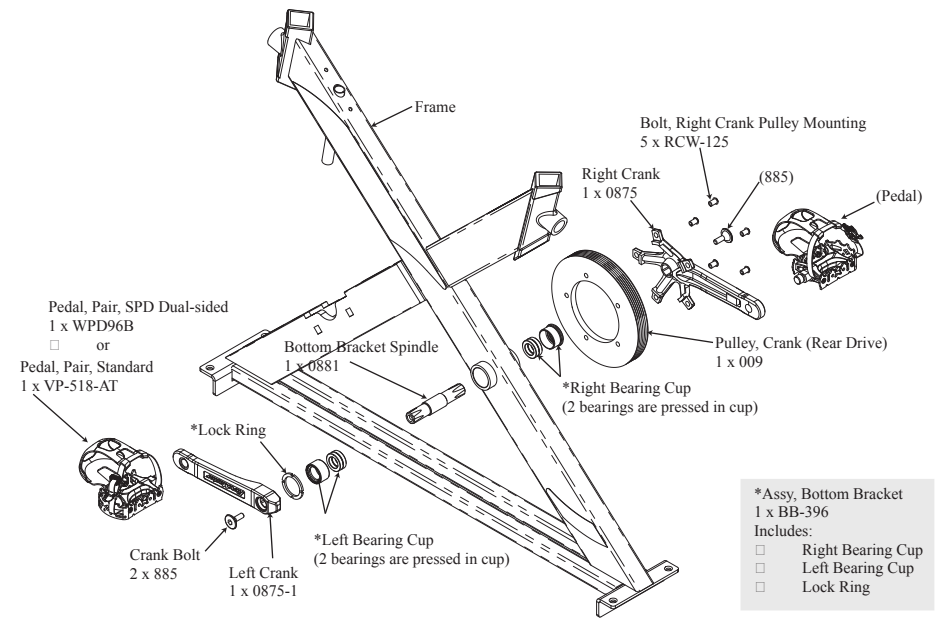

### Belt Tension

12-10-2004

- \*Assy, Tension Knob  
1 x PN 0270
- Includes:
- Tension Knob/Rod  
1 x PN 0276
- Cover  
1 x PN 0271
- Spring  
2 x PN 0273
- Detent Nut  
1 x PN 0275
- Acorn Nut  
1 x PN 0274

### Tension Knob Assembly

11-1-2004

### Flywheel Assembly

12-10-2004

- \*Assy, Bottom Bracket  
1 x BB-396
- Includes:
- Right Bearing Cup
- Left Bearing Cup
- Lock Ring

### Crank Assembly

11-1-2004